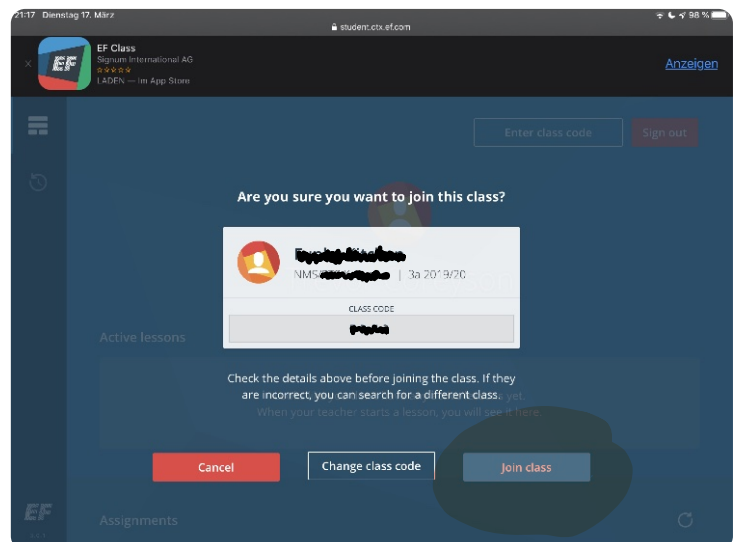

Auf Enter Code tippen

Code Eingeben

Auf create one now tippen

Selbst auswählen

Student auswählen

Join class auswählen

Registrierung auf:

[www.class.ef.com](http://www.class.ef.com)