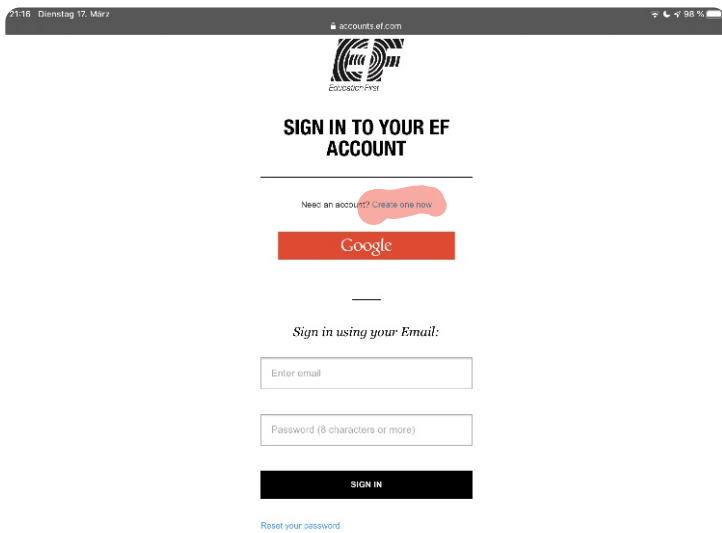

Auf Enter Code tippen

Code Eingeben

Auf create one now tippen

Selbst auswählen

Student auswählen

Join class auswählen

Registrierung auf:

[www.class.ef.com](http://www.class.ef.com)