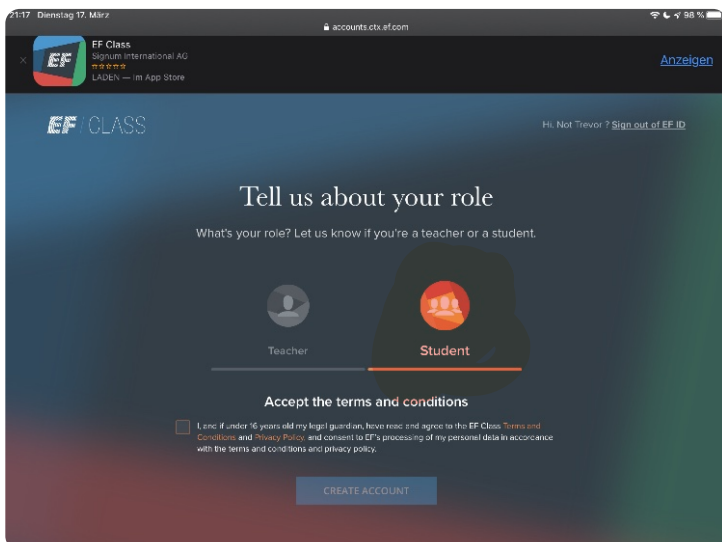

Auf Enter Code tippen

Code Eingeben

Auf create one now tippen

Selbst auswählen

Student auswählen

Join class auswählen

Registrierung auf:

[www.class.ef.com](http://www.class.ef.com)