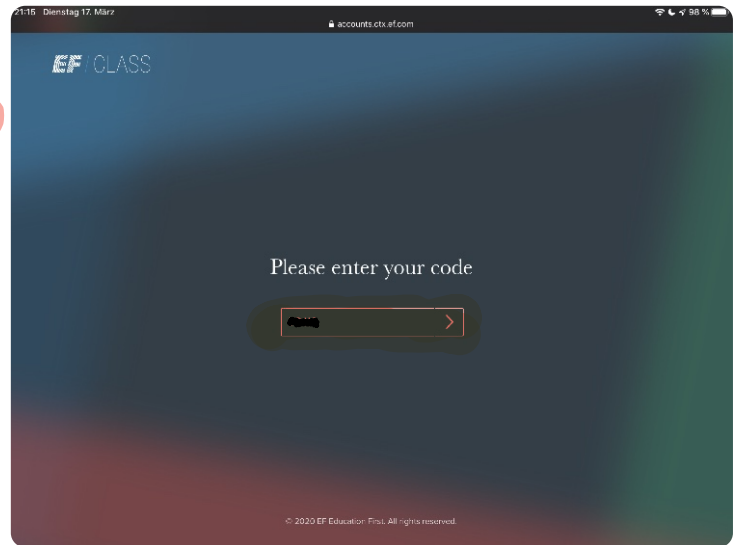

Auf Enter Code tippen

Code Eingeben

Auf create one now tippen

Selbst auswählen

Student auswählen

Join class auswählen

Registrierung auf:

[www.class.ef.com](http://www.class.ef.com)