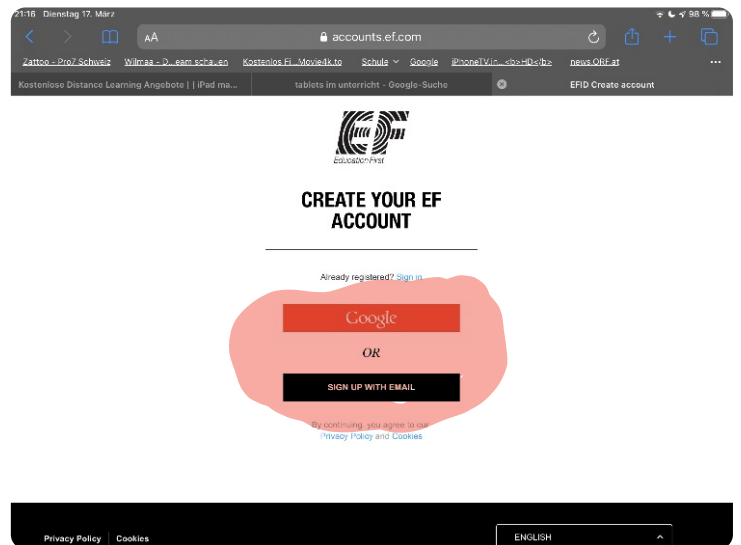

Auf Enter Code tippen

Code Eingeben

Auf create one now tippen

Selbst auswählen

Student auswählen

Join class auswählen

Registrierung auf:

[www.class.ef.com](http://www.class.ef.com)